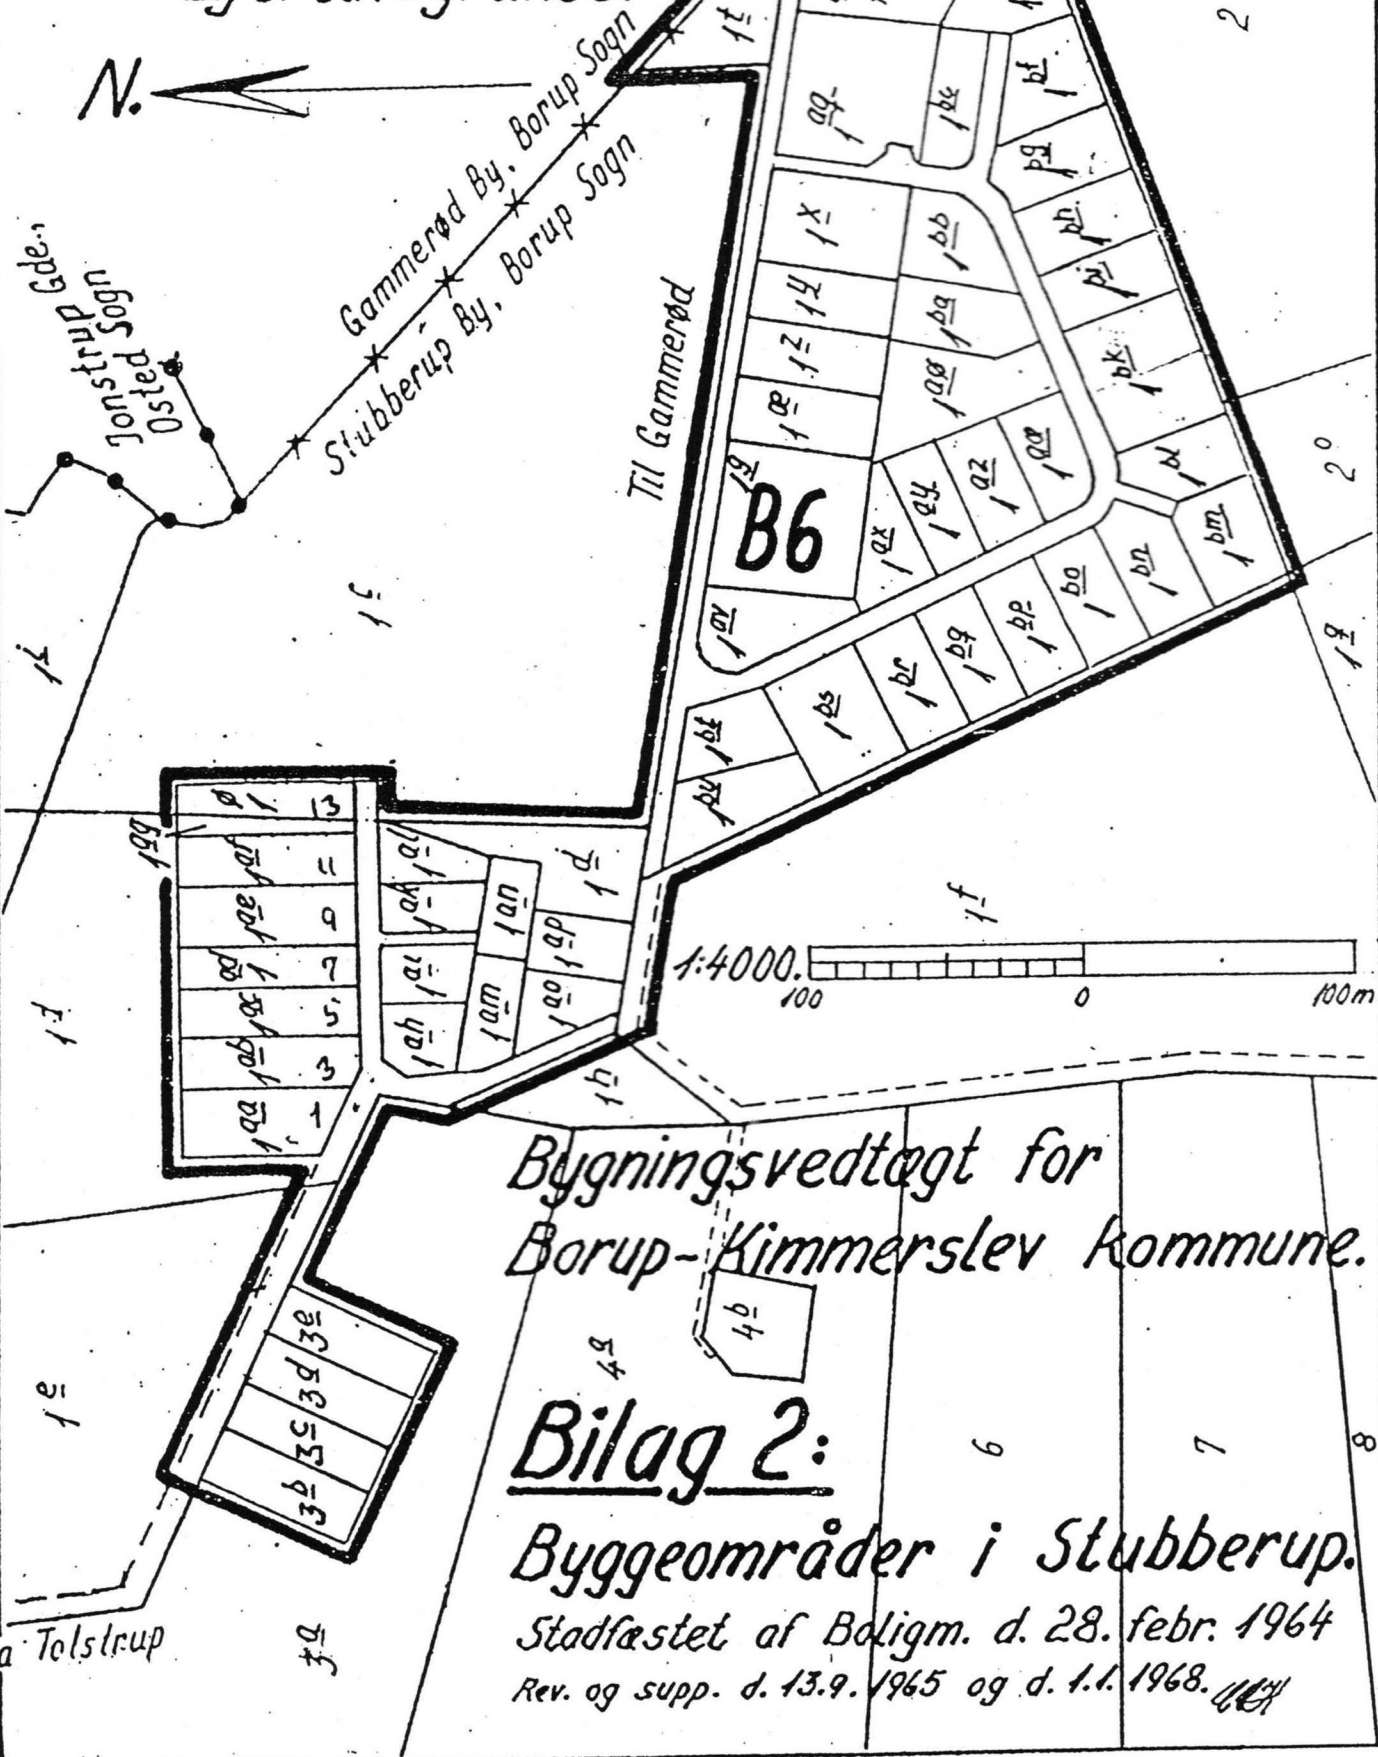

Åben lav bebyggelse.

•• Kommunegrænse.

\* \* Ejerlavsgrense.

Bygningsvedtøgt for Borup-Kimmerslev Kommune.

Bilag 2:

Bygeområder i Stubberup.

Stadfastet af Boligm. d. 28. febr. 1964

Rev. og supp. d. 13.9.1965 og d. 1.1.1968.